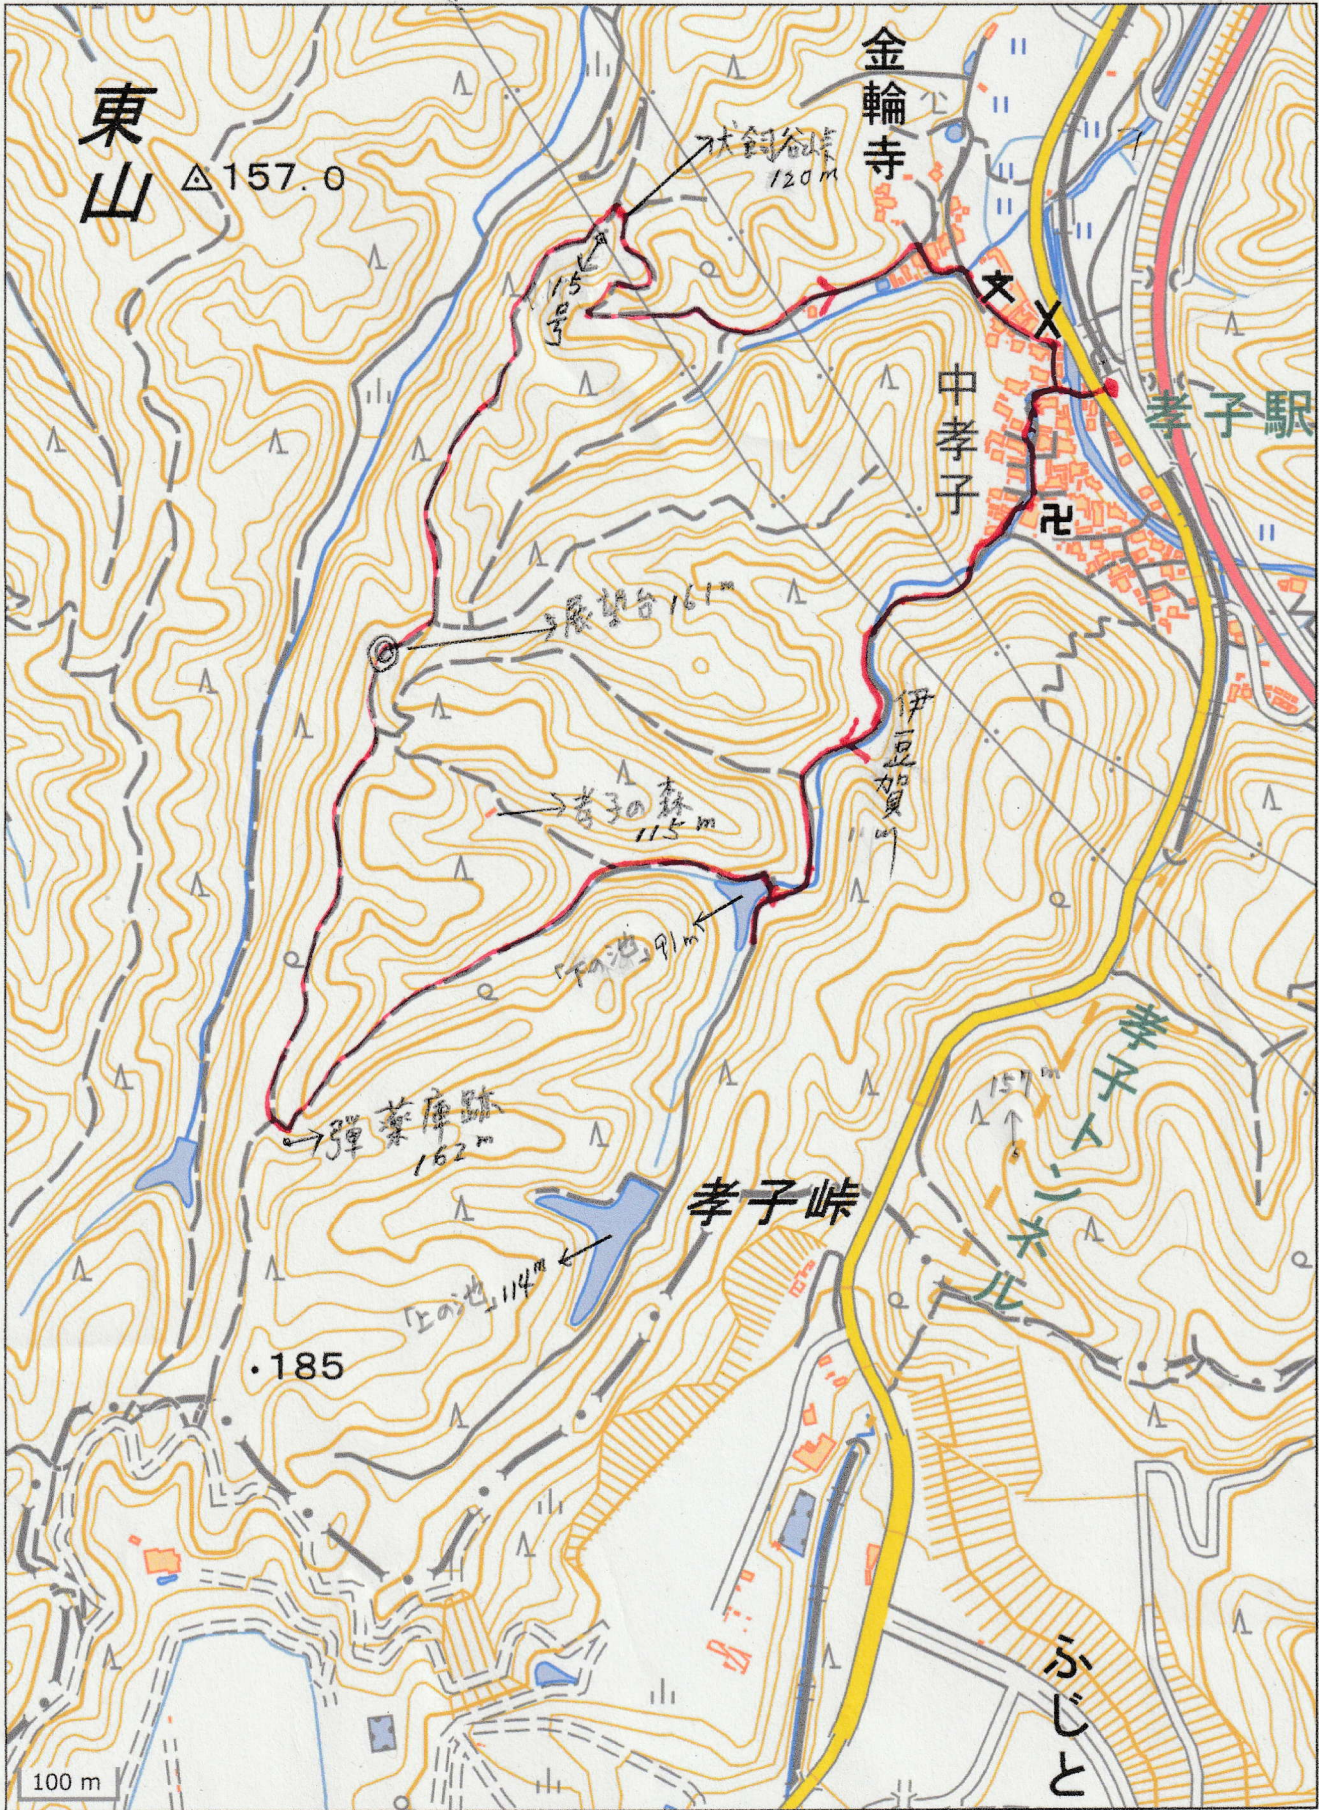

和歌山線

2026.4.29

26号

(国土地理院地図引用・書き込み)